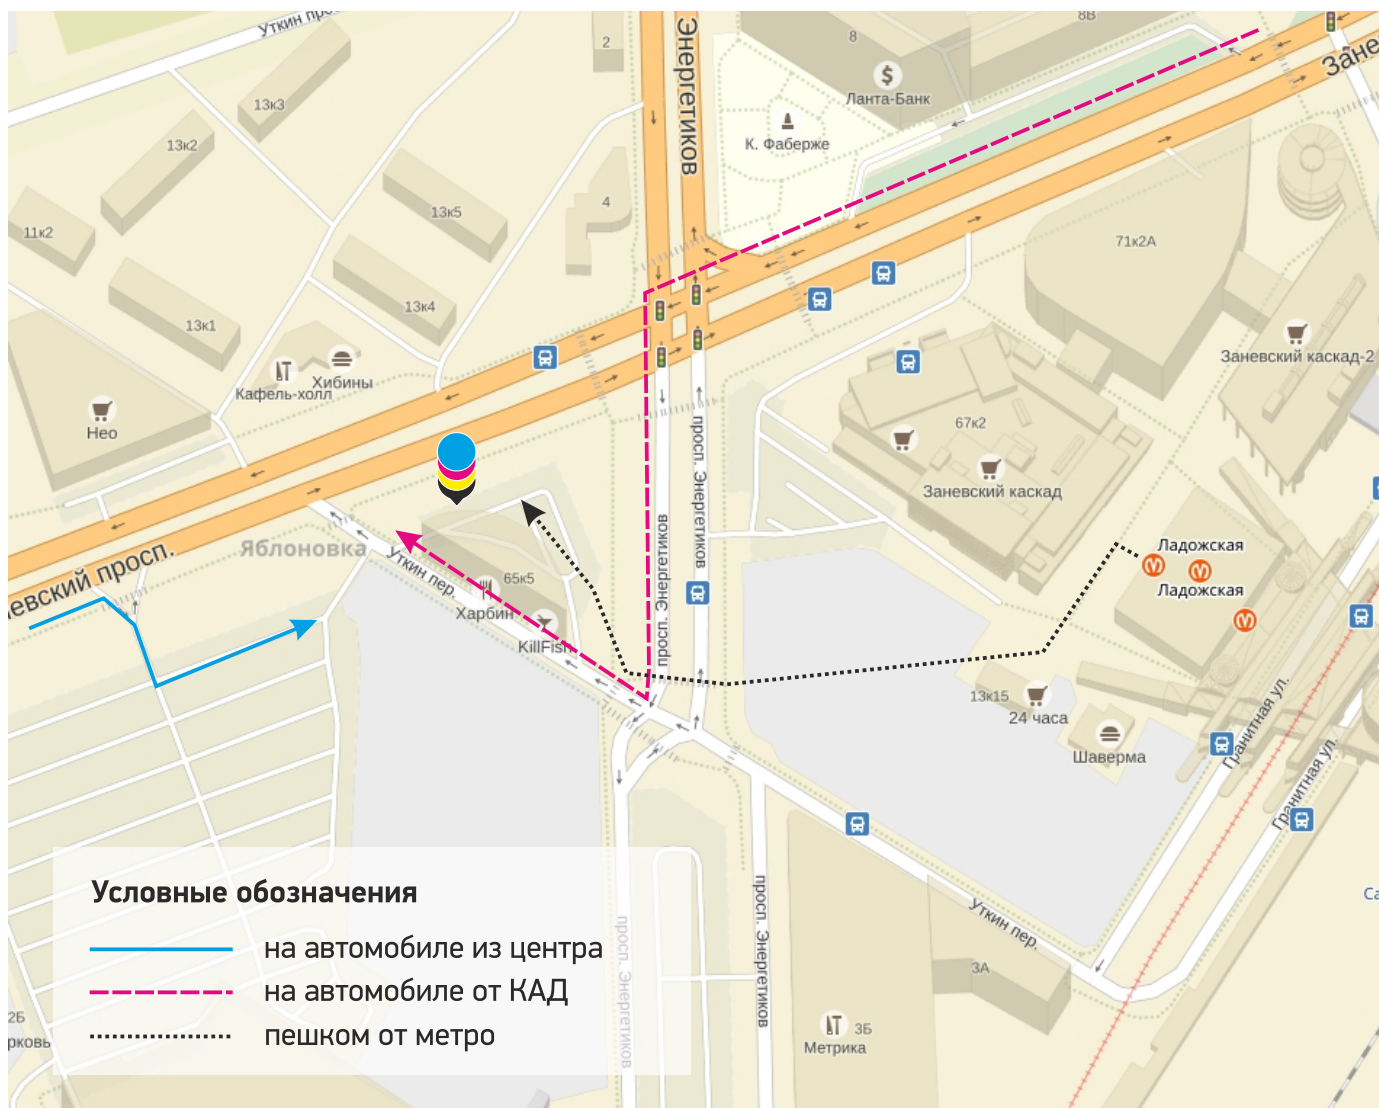

Офис на Ладужской

Санкт-Петербург, Заневский проспект, 65, корпус 5

5 минут от метро «Ладужская»

ТК «Платформа», вход в правой части фасада здания, стеклянная дверь.

Офис сразу возле входа. Найти очень легко.